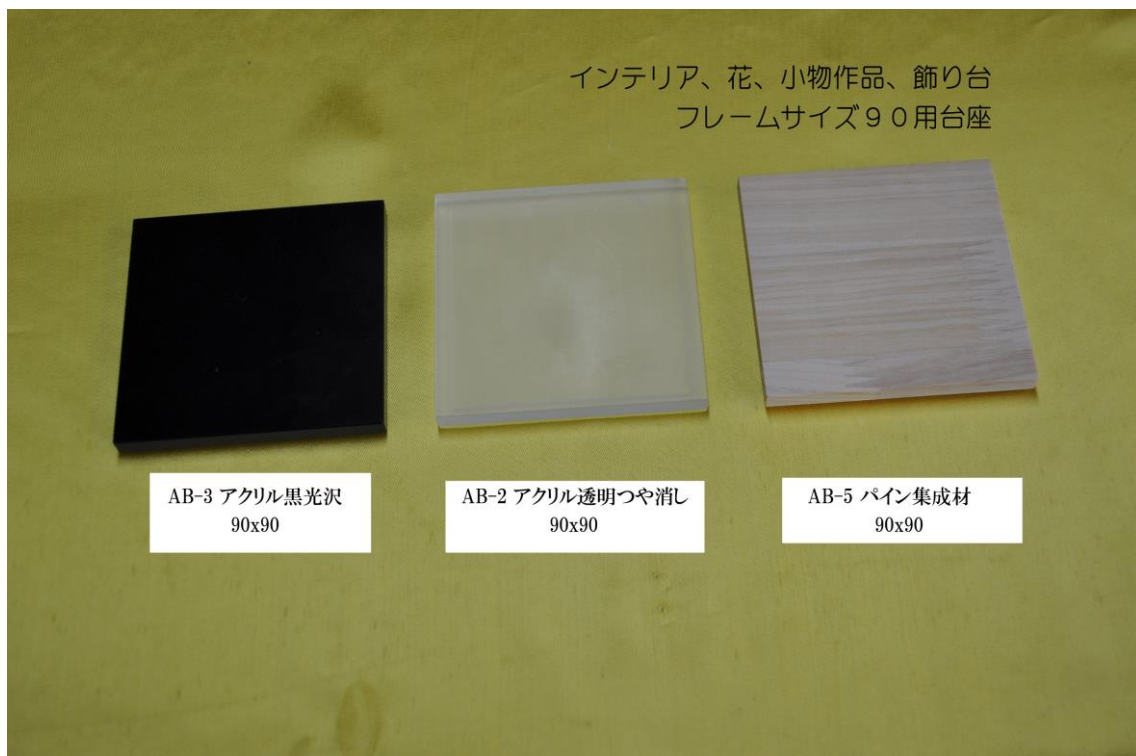

フレームサイズ 125 用台座