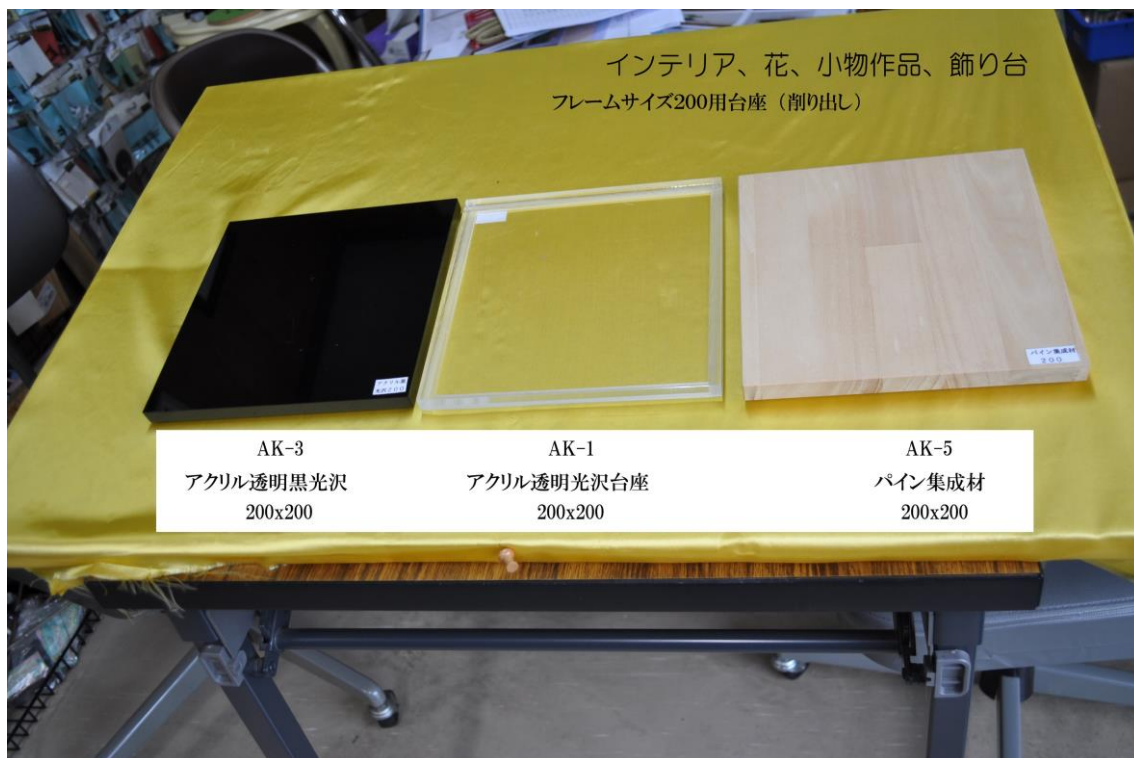

## 手作りステンレス製フレーム（削り出し材）

お問合せ先： 八木光印刃物製作  
有限会社 ヒラサワ

## フレームサイズ 200 用台座 (削り出し)