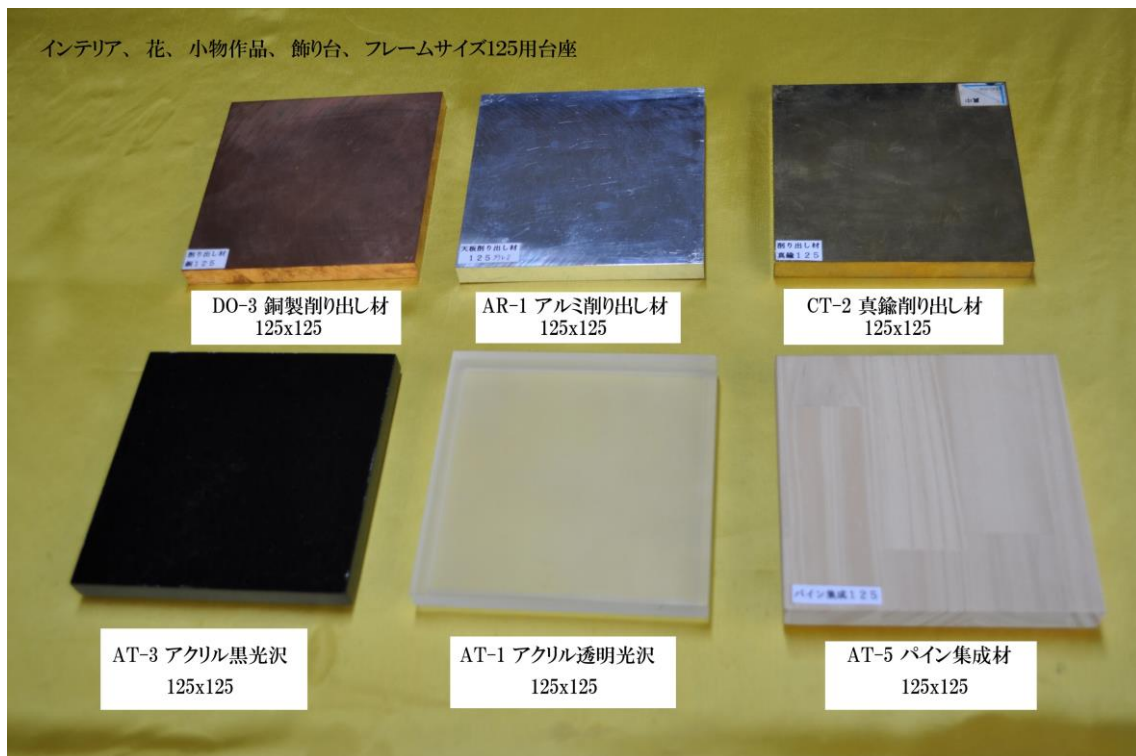

フレームサイズ 200 用台座 (削り出し)