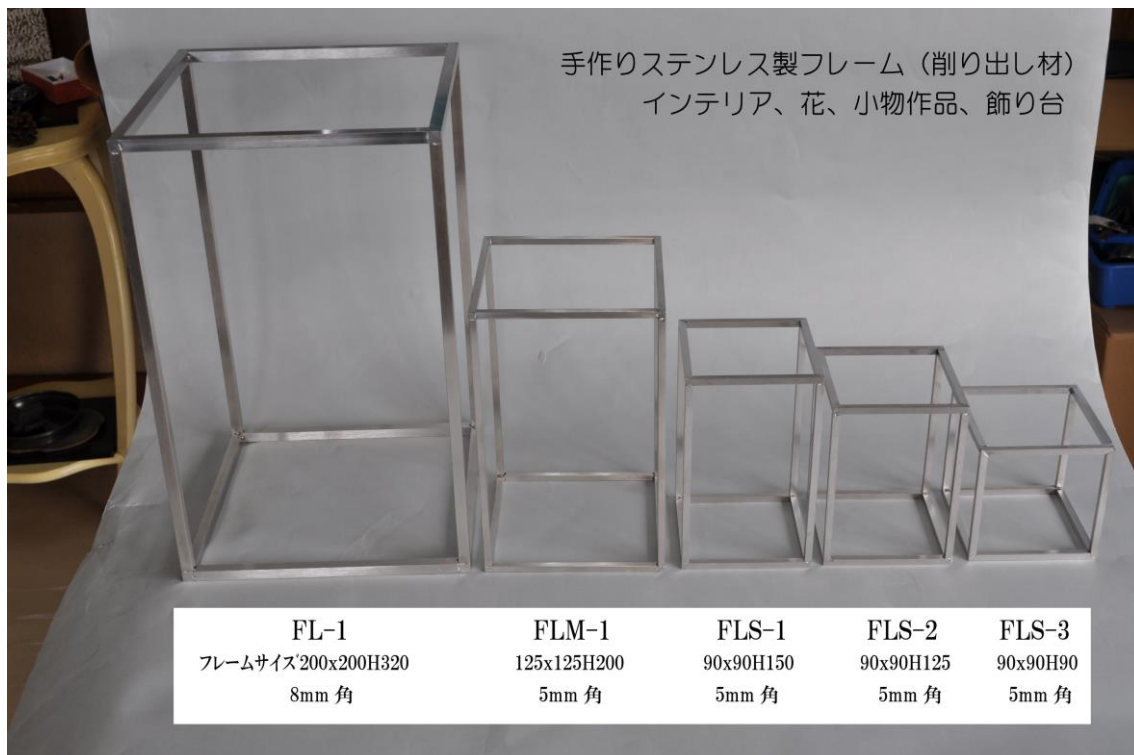

## インテリア、花、小物作品飾り台

〒959-1286 新潟県燕市小関1460  
TEL 0256-63-4423/FAX 0256-64-2081

URL <http://www.yagimitsu-bonsai-tool.com/>

フレームサイズ3種類あります

## フレームサイズ 200 用台座 (削り出し)

## フレームサイズ 125 用台座

## フレームサイズ 90 用台座