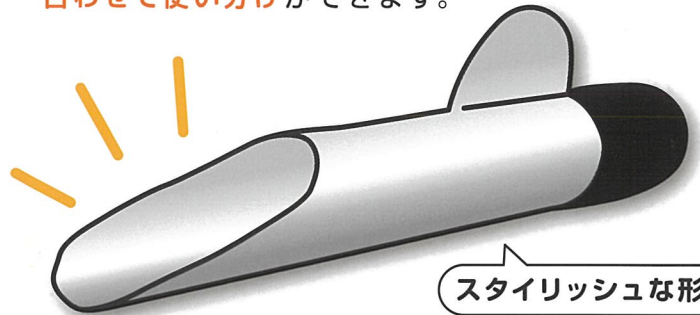

土いじりに最適!

ちっちゃい 土入れ

- ステンレス製なので、丈夫で長持ちしやすく、お手入れも簡単です。
- 「大」「中」「小」の3種類で、鉢やプランターの大きさに合わせて使い分けができます。

ちっちゃい 土入れ 3長セット

- 砂がこぼれにくい!
- 細長い形なので、収納がラクチン!

寸法	長さ ①約11cm / ②約10cm / ③約9cm
特徴	持ち手付 / ステンレス製 / 日本製

土の補充
化粧砂入れ
肥料やり
植え替え

ちっちゃい 3長セット 土入れ みえーる

- 持ち手が開いていて持ちやすい!
- 上部が広がっているのでも土を見ながら作業できる!

寸法	長さ ①約11cm / ②約10cm / ③約9cm
特徴	持ち手付 / ステンレス製 / 日本製

小さい鉢にかぎらず、土が減った時の補充、混ざった植物部分の用土・化粧砂入れ等、粉末・小粒の肥料やりにも適しています。