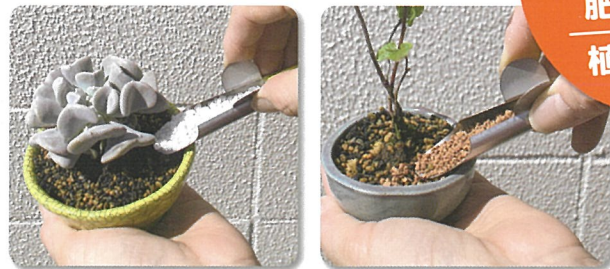

土いじりに最適!

ちっちゃい 土入れ

- ステンレス製なので、丈夫で長持ちしやすく、お手入れも簡単です。
- 「大」「中」「小」の3種類で、鉢やプランターの大きさに合わせて使い分けができます。

ちっちゃい 土入れ 3長セット

- 砂がこぼれにくい!
- 細長い形なので、収納がラクチン!

寸法	長さ ①約11cm / ②約10cm / ③約9cm
特徴	持ち手付 / ステンレス製 / 日本製

土の補充
化粧砂入れ
肥料やり
植え替え

ちっちゃい 3長セット 土入れ みえーる

- 持ち手が開いていて持ちやすい!
- 上部が広がっているのでも土を見ながら作業できる!

寸法	長さ ①約11cm / ②約10cm / ③約9cm
特徴	持ち手付 / ステンレス製 / 日本製

小さい鉢にかぎらず、土が減った時の補充、混ざった植物部分の用土・化粧砂入れ等、粉末・小粒の肥料やりにも適しています。