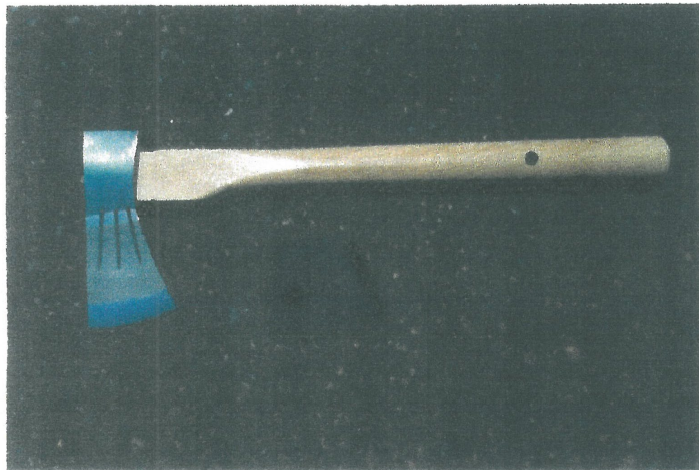

商品NO 010-027

商品名 薩摩斧450g

ハンドル 白樫390mm

サック 革サック

入数 6

商品NO 010-054

商品名 小斧700g 全鋼

ハンドル 白樫450mm

サック 革サック

入数 バラ

商品NO 010-032

商品名 木割1.5kg(400匁)

ハンドル 白樫900mm

サック 革サック

入数 バラ

商品NO 010-015

商品名 刃広

ハンドル 白樫450mm止金

サック なし

入数 バラ