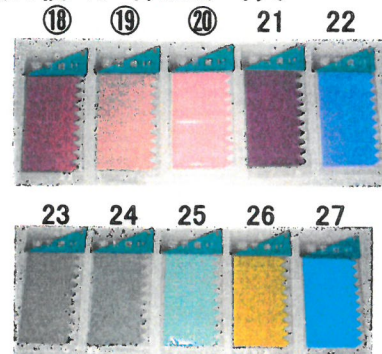

- |   |          |           |       |    |                  |                 |
|---|----------|-----------|-------|----|------------------|-----------------|
| ⑨ | 品番012895 | FGフラワーラベル | 1mm厚  | 大  | 3枚入              | ( 20x10 )x35cm  |
| ⑩ | 品番012896 | FGフラワーラベル | 1mm厚  | 中  | 3枚入              | ( 16x 7 )x28cm  |
| ⑪ | 品番012897 | FGフラワーラベル | 1mm厚  | 小  | 5枚入              | ( 12x5.5 )x19cm |
| ⑫ | 品番013781 | 生産者用 さし札  | 100枚入 | 無地 | サイズ幅37mmx全長150mm |                 |

# ラベルシリーズ (成型製)

No.24

- ① 品番012771 ガーデニングラベル 2枚 2シート入 白
- ② 品番012772 ガーデニングラベル 2枚 2シート入 木地
- ③ 品番012773 ガーデニングラベル 2枚 2シート入 緑
- ④ 品番012774 ガーデニングラベル 2枚 2シート入 桃
- ⑤ 品番012775 ガーデニングラベル 2枚 2シート入 青
- ⑥ 品番012776 ガーデニングラベル 2枚 2シート入 ブラウン
- ⑦ 品番012797 ガーデニングラベル ハラ 4色x各9枚(36枚入)

虹 カラー7色各10枚  
3色(白20枚・桃15枚・黄15枚)

- ⑧ 品番013701 ラインラベル ① ( 6cm ) 白 (10枚/1シート)x50シート入
- ⑨ 品番013702 ラインラベル ② ( 7, 5cm ) 白 (10枚/1シート)x50シート入
- ⑩ 品番013703 ラインラベル ③ ( 9cm ) 白 (10枚/1シート)x50シート入
- ⑪ 品番013704 ラインラベル ④ (10, 5cm) 白 (10枚/1シート)x50シート入
- ⑫ 品番013705 ラインラベル ⑤ ( 12cm ) 白 (10枚/1シート)x50シート入

- ⑬ 品番013910 折り目付ラベル 10シート入 6cm 白 サイズ 幅120mm (12mmx10)
- ⑭ 品番013911 折り目付ラベル 10シート入 7, 5cm 白 サイズ 幅130mm (13mmx10)
- ⑮ 品番013912 折り目付ラベル 10シート入 9cm 白 サイズ 幅140mm (14mmx10)
- ⑯ 品番013913 折り目付ラベル 10シート入 10, 5cm 白 サイズ 幅150mm (15mmx10)
- ⑰ 品番013914 折り目付ラベル 10シート入 12cm 白 サイズ 幅160mm (16mmx10)
- ⑱ 品番013921 折り目付ラベル 10シート入 9, 5cm オレンジ サイズ 幅150mm (15mmx10)
- ⑲ 品番013922 折り目付ラベル 10シート入 9, 5cm マロンピンク サイズ 幅150mm (15mmx10)
- ⑳ 品番013923 折り目付ラベル 10シート入 9, 5cm ピンク サイズ 幅150mm (15mmx10)
- ㉑ 品番013924 折り目付ラベル 10シート入 9, 5cm レッド サイズ 幅150mm (15mmx10)
- ㉒ 品番013925 折り目付ラベル 10シート入 9, 5cm パープル サイズ 幅150mm (15mmx10)
- ㉓ 品番013926 折り目付ラベル 10シート入 9, 5cm ベージュ サイズ 幅150mm (15mmx10)
- ㉔ 品番013927 折り目付ラベル 10シート入 9, 5cm グレー サイズ 幅150mm (15mmx10)
- ㉕ 品番013928 折り目付ラベル 10シート入 9, 5cm グリーン サイズ 幅150mm (15mmx10)
- ㉖ 品番013929 折り目付ラベル 10シート入 9, 5cm イエロー サイズ 幅150mm (15mmx10)
- ㉗ 品番013930 折り目付ラベル 10シート入 9, 5cm ブルー サイズ 幅150mm (15mmx10)