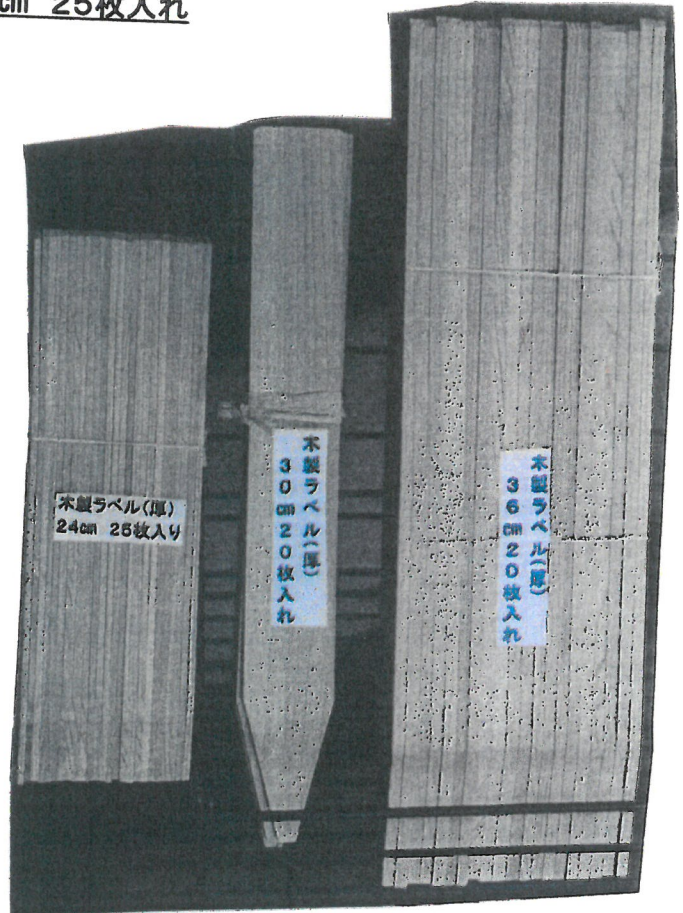

# 木製ラベル

薄木ラベル9cm 100枚入れ  
薄木ラベル12cm 100枚入り

木製ラベル  
厚木ラベル9cm 25枚入れ  
厚木ラベル12cm 25枚入れ  
厚木ラベル15cm 25枚入れ

厚木ラベル18cm 25枚入れ  
厚木ラベル21cm 25枚入れ

厚木ラベル24cm 25枚入れ  
厚木ラベル30cm 20枚入れ  
厚木ラベル36センチ 20枚入れ

# カラー目印シラベル

花の色。植え変え時期等。鉢に差し目印用ラベルです

サイズ 5.5cm

9cm

A 油性ラベルペン パワフルネーム(一番消えにくい)ペンです

B 油性ラベルペン

C ラベル鉛筆(紙巻)

その花や樹の魅力を損なうことのない影のような存在  
樹木が役者ならラベルは黒衣。

花は「華」へど盆栽は「盆彩」へど彩る

その存在がなんとも誇らしい

ハ木光製作所  
有限会社ヒラサワ

少し大きめのラベルです。  
植えた日付けや品種等  
色々な事が書けます。

サイズ  
25mm x H180mm