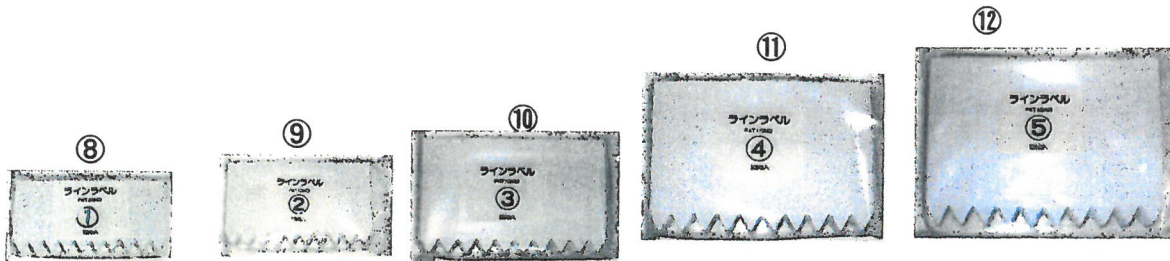

虹 カラー7色各10枚
3色(白20枚・桃15枚・黄15枚)

- ⑧ 品番013701 ラインラベル ① (6cm) 白 (10枚/1シート)x50シート入
- ⑨ 品番013702 ラインラベル ② (7, 5cm) 白 (10枚/1シート)x50シート入
- ⑩ 品番013703 ラインラベル ③ (9cm) 白 (10枚/1シート)x50シート入
- ⑪ 品番013704 ラインラベル ④ (10, 5cm) 白 (10枚/1シート)x50シート入
- ⑫ 品番013705 ラインラベル ⑤ (12cm) 白 (10枚/1シート)x50シート入