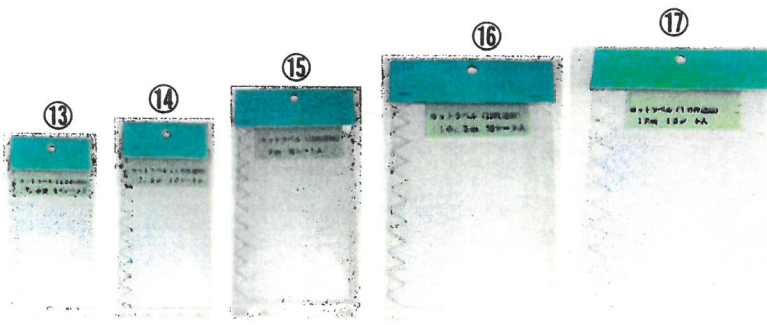

# ラベルシリーズ (成型製)

No.24

- ① 品番012771 ガーデニングラベル 2枚 2シート入 白
- ② 品番012772 ガーデニングラベル 2枚 2シート入 木地
- ③ 品番012773 ガーデニングラベル 2枚 2シート入 緑
- ④ 品番012774 ガーデニングラベル 2枚 2シート入 桃
- ⑤ 品番012775 ガーデニングラベル 2枚 2シート入 青
- ⑥ 品番012776 ガーデニングラベル 2枚 2シート入 ブラウン
- ⑦ 品番012797 ガーデニングラベル ハラ 4色x各9枚(36枚入)

虹 カラー7色各10枚  
3色(白20枚・桃15枚・黄15枚)

- ⑧ 品番013701 ラインラベル ① ( 6cm ) 白 (10枚/1シート)x50シート入
- ⑨ 品番013702 ラインラベル ② ( 7, 5cm ) 白 (10枚/1シート)x50シート入
- ⑩ 品番013703 ラインラベル ③ ( 9cm ) 白 (10枚/1シート)x50シート入
- ⑪ 品番013704 ラインラベル ④ (10, 5cm) 白 (10枚/1シート)x50シート入
- ⑫ 品番013705 ラインラベル ⑤ ( 12cm ) 白 (10枚/1シート)x50シート入

- ⑬ 品番013910 折り目付ラベル 10シート入 6cm 白 サイズ 幅120mm (12mmx10)
- ⑭ 品番013911 折り目付ラベル 10シート入 7, 5cm 白 サイズ 幅130mm (13mmx10)
- ⑮ 品番013912 折り目付ラベル 10シート入 9cm 白 サイズ 幅140mm (14mmx10)
- ⑯ 品番013913 折り目付ラベル 10シート入 10, 5cm 白 サイズ 幅150mm (15mmx10)
- ⑰ 品番013914 折り目付ラベル 10シート入 12cm 白 サイズ 幅160mm (16mmx10)
- ⑱ 品番013921 折り目付ラベル 10シート入 9, 5cm オレンジ サイズ 幅150mm (15mmx10)
- ⑲ 品番013922 折り目付ラベル 10シート入 9, 5cm マロンピンク サイズ 幅150mm (15mmx10)
- ⑳ 品番013923 折り目付ラベル 10シート入 9, 5cm ピンク サイズ 幅150mm (15mmx10)
- ㉑ 品番013924 折り目付ラベル 10シート入 9, 5cm レッド サイズ 幅150mm (15mmx10)
- ㉒ 品番013925 折り目付ラベル 10シート入 9, 5cm パープル サイズ 幅150mm (15mmx10)
- ㉓ 品番013926 折り目付ラベル 10シート入 9, 5cm ベージュ サイズ 幅150mm (15mmx10)
- ㉔ 品番013927 折り目付ラベル 10シート入 9, 5cm グレー サイズ 幅150mm (15mmx10)
- ㉕ 品番013928 折り目付ラベル 10シート入 9, 5cm グリーン サイズ 幅150mm (15mmx10)
- ㉖ 品番013929 折り目付ラベル 10シート入 9, 5cm イエロー サイズ 幅150mm (15mmx10)
- ㉗ 品番013930 折り目付ラベル 10シート入 9, 5cm ブルー サイズ 幅150mm (15mmx10)