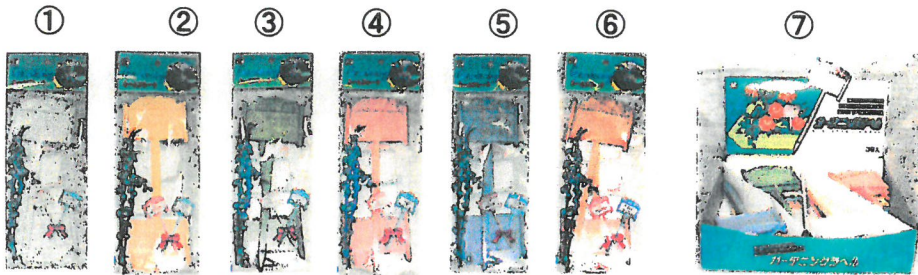

ラベルシリーズ (成型製)

No.24

- ① 品番012771 ガーデニングラベル 2枚 2シート入 白
- ② 品番012772 ガーデニングラベル 2枚 2シート入 木地
- ③ 品番012773 ガーデニングラベル 2枚 2シート入 緑
- ④ 品番012774 ガーデニングラベル 2枚 2シート入 桃
- ⑤ 品番012775 ガーデニングラベル 2枚 2シート入 青
- ⑥ 品番012776 ガーデニングラベル 2枚 2シート入 ブラウン
- ⑦ 品番012797 ガーデニングラベル ハラ 4色x各9枚(36枚入)