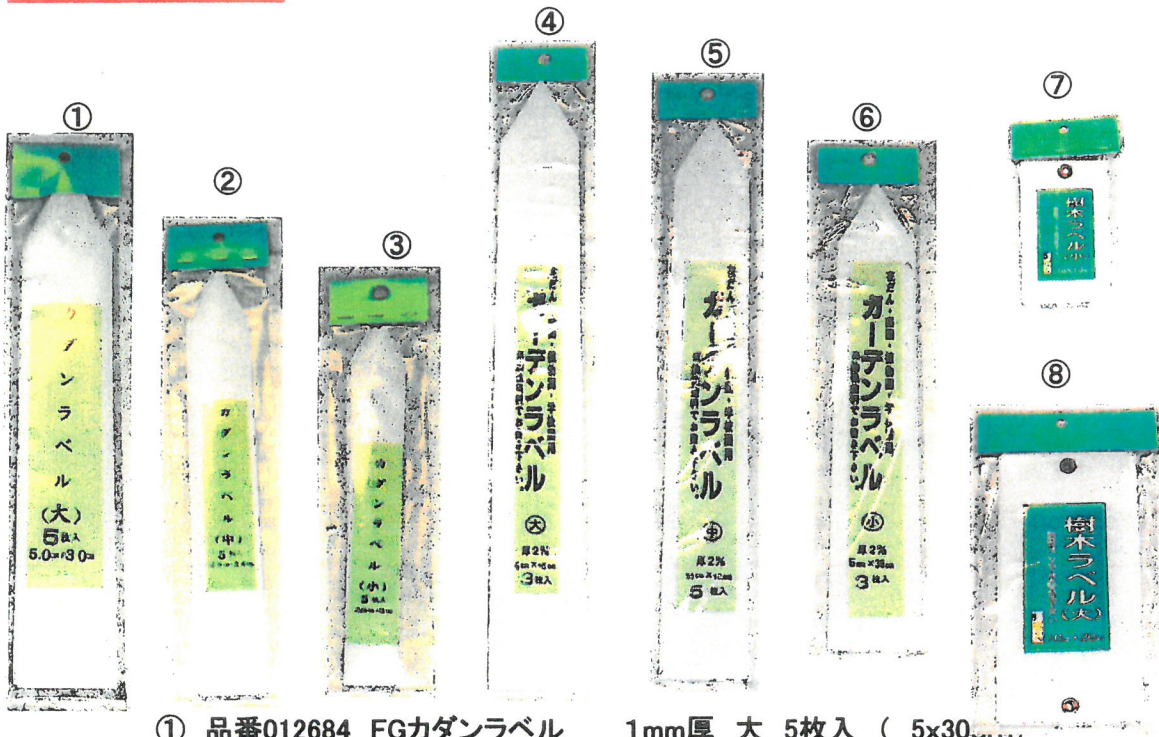

FGラベル・シリーズ (抜き型)

No.23

①	品番012684	FGカダンラベル	1mm厚	大	5枚入	(5x30cm)
②	品番012685	FGカダンラベル	1mm厚	中	5枚入	(3.5x28cm)
③	品番012686	FGカダンラベル	1mm厚	小	5枚入	(3x25cm)
④	品番012875	FGガーデンラベル	2mm厚	大	3枚入	(6x48cm)
⑤	品番012876	FGガーデンラベル	2mm厚	中	3枚入	(5.3x42cm)
⑥	品番012877	FGガーデンラベル	2mm厚	小	3枚入	(5x36cm)
⑦	品番012886	FG樹木ラベル	1mm厚	小	5枚入	(7x12cm)
⑧	品番012885	FG樹木ラベル	1mm厚	大	3枚入	(10x20cm)