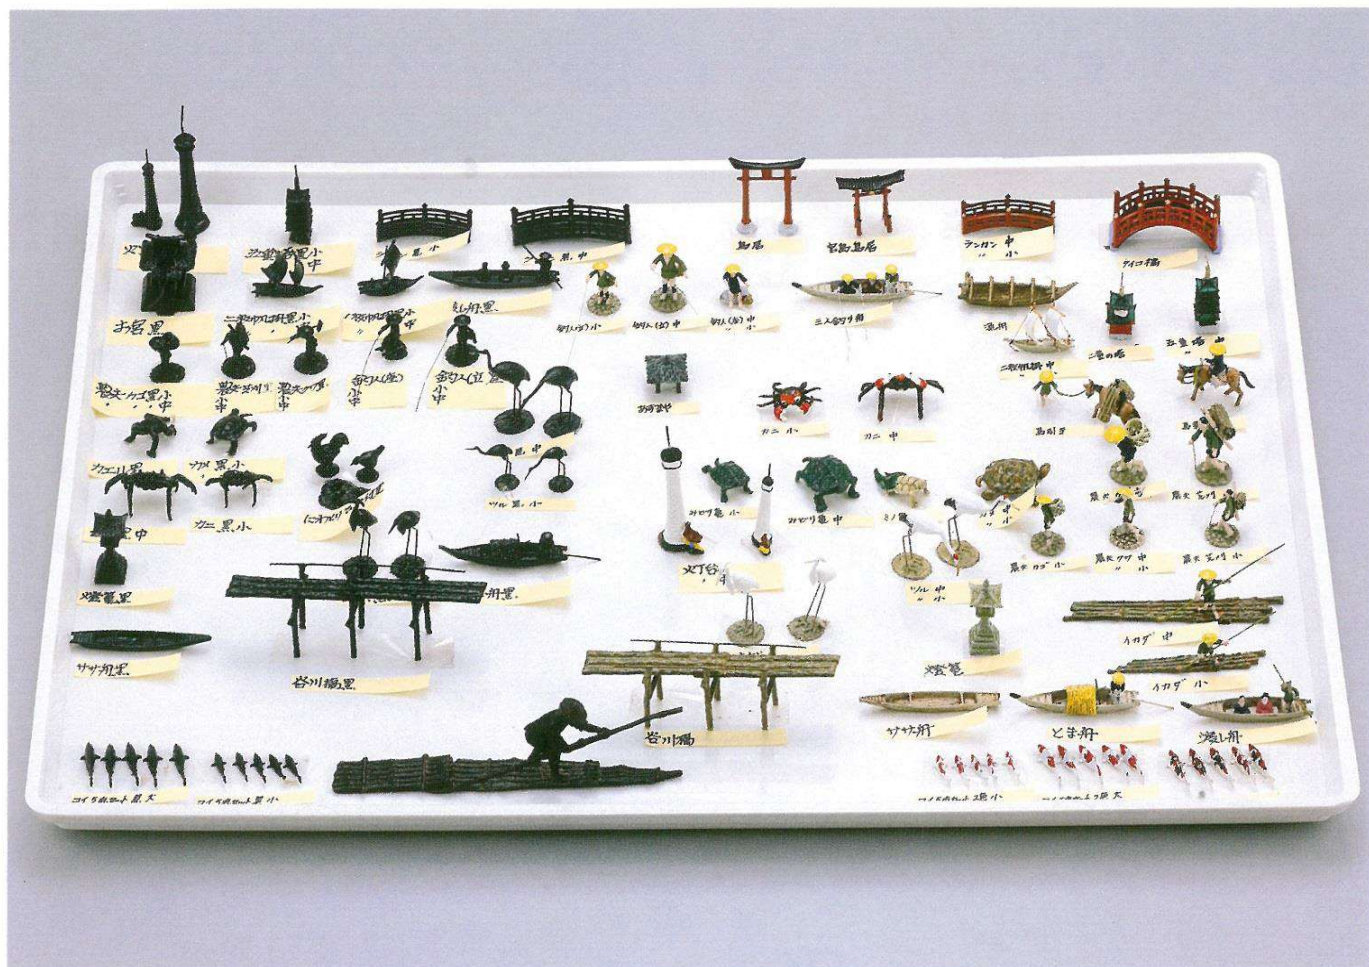

※松竹梅用プラスチック製カメ(大・小)

※松竹梅用プラスチック製灯呂(大・小)

※松竹梅用プラスチック製棟(大・中・小)

※松竹梅用プラスチック製ヤブコウジ

※印は写真には掲載されていません。

ORNAMENTS FOR BONKEI

■置物(盆景) (真鍮製(BRASS)・純銀製(SILVER)・スズ合金(TIN-ALLOY))

- | | | | |
|---------------|----------|--------|--------|
| ●ツル一対(オス・メス) | ●セキレイ(大) | ●かめ(大) | ●かに(大) |
| ●チャボ一対(オス・メス) | ●セキレイ(小) | ●かめ(中) | ●かに(中) |
| ●カタツムリ一対 | ●灯呂(大) | ●かめ(小) | ●かに(小) |
| ●キンケイ一対 | ●灯呂(小) | ●馬 | |
| ●鹿一対 | ●牛 | ●カエル | |